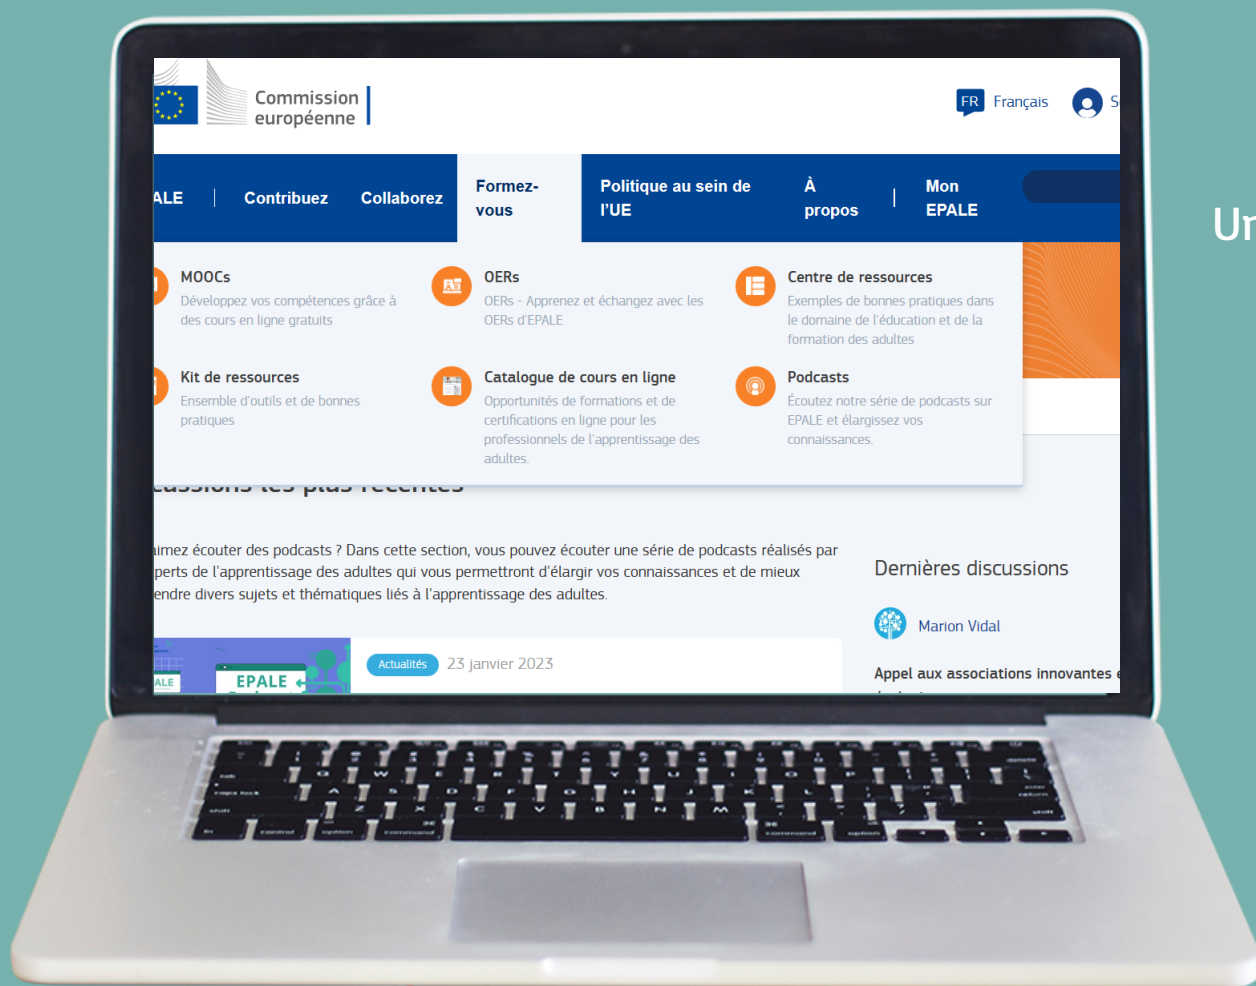

EPALE

Belgique Wallonie-Bruxelles

ENSEMBLE D'OUTILS ET DE RESSOURCES NUMÉRIQUES

PLATEFORME ÉLECTRONIQUE

POUR L'ÉDUCATION ET LA FORMATION DES ADULTES

POUR FAVORISER L'ACCÈS DES ADULTES À LA FORMATION.

EN EUROPE

Erasmus+
Enrichit les vies, ouvre les esprits.

Partage de connaissance

Dernières actus et innovations

Ressources pédagogiques
bonnes pratiques

Développement professionnel et inspirations

Communauté de + de
130000 utilisateurs

Comment ?

Un exemple : l'onglet "Thématiques"...

Un exemple : l'onglet "Formez-vous"

Erasmus+

Enrichit les vies, ouvre les esprits.

Recherche de partenaires de projet !

Erasmus+
Enrichit les vies, ouvre les esprits.