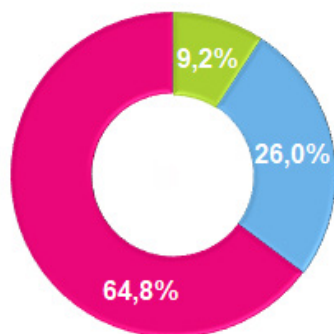

3.272 emplois salariés en Wapi, soit 3.0% de l'emploi total

-5.5% entre 2014-2018, soit -192 emplois salariés

92.8% 7.2%

44.3% ont 40 ans et +

85.4% ont le statut « ouvrier »

634 entreprises en Wapi

-5.1% entre 2014-2018, soit -34 entreprises

95.1% ont < 20 travailleurs

ET CHEZ NOS VOISINS ?

▶ 79.644 effectifs en Flandre

▶ 36.901 effectifs **
(5.1% de l'emploi total)
dans le Nord de la France
(59)

EMPLOI SALARIÉ EN WALLONIE