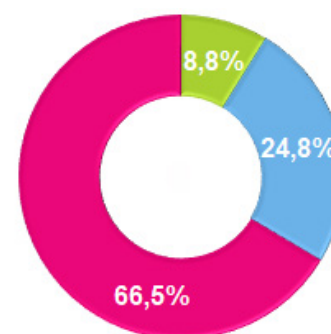

3.272 emplois salariés en Wapi, soit 3.0% de l'emploi total

-5.5% entre 2014-2018, soit -192 emplois salariés

92.8% 7.2%

44.3% ont 40 ans et +

85.4% ont le statut « ouvrier »

634 entreprises en Wapi

-5.1% entre 2014-2018, soit -34 entreprises

95.1% ont < 20 travailleurs

ET CHEZ NOS VOISINS ?

▶ 79.644 effectifs en Flandre

▶ 36.901 effectifs **
 (5.1% de l'emploi total)
 dans le Nord de la France
 (59)

EMPLOI SALARIÉ EN WALLONIE

ENTREPRISES EN WALLONIE