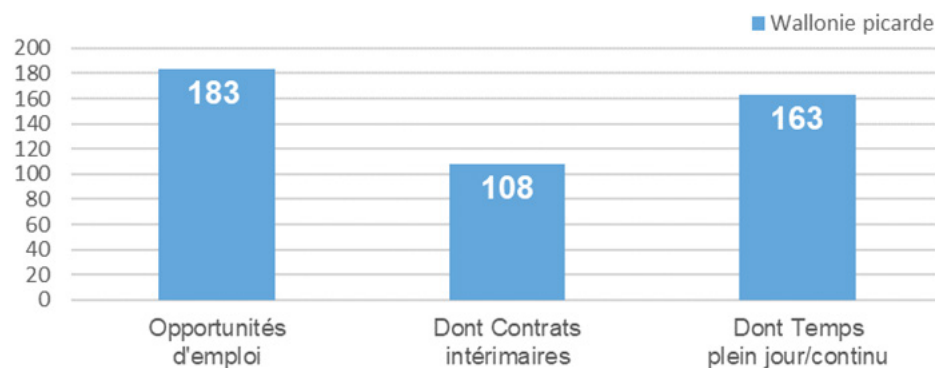

BASSIN EFE
INSTANCE BASSIN ■ ENSEIGNEMENT QUALIFIANT ■ FORMATION ■ EMPLOI
WALLONIE PICARDE

Coup de projecteur sur les métiers de.

POSE ET RESTAURATION DE COUVERTURES

La thématique commune Pose et restauration de couvertures regroupe les métiers qui effectuent la préparation et la pose des éléments de couverture (ardoises, tuiles, tôles, ...) pour la mise hors d'eau de tous types de bâtiments, dans le cadre de travaux neufs ou de rénovation, selon les règles de sécurité. Ils réalisent la protection des parties en saillie et pose des systèmes d'évacuation d'eaux pluviales (gouttières, ...). Elle comprend notamment les métiers suivants : chef d'équipe de couvreurs, couvreur, couvreur de chaume, couvreur tuilier, couvreur zingueur, couvreur ardoisier.

Un métier tout en équilibre ! A intégrer aussi à vos pratiques, les évolutions liées à la Performance Énergétique du Bâtiment !

OPPORTUNITÉS D'EMPLOI *

La thématique commune « pose et restauration de couvertures » représente 1.291 opportunités d'emploi en Wallonie dont 183 en Wallonie picarde. La fonction s'exerce principalement dans les secteurs de la construction et de la métallurgie et travail des métaux.