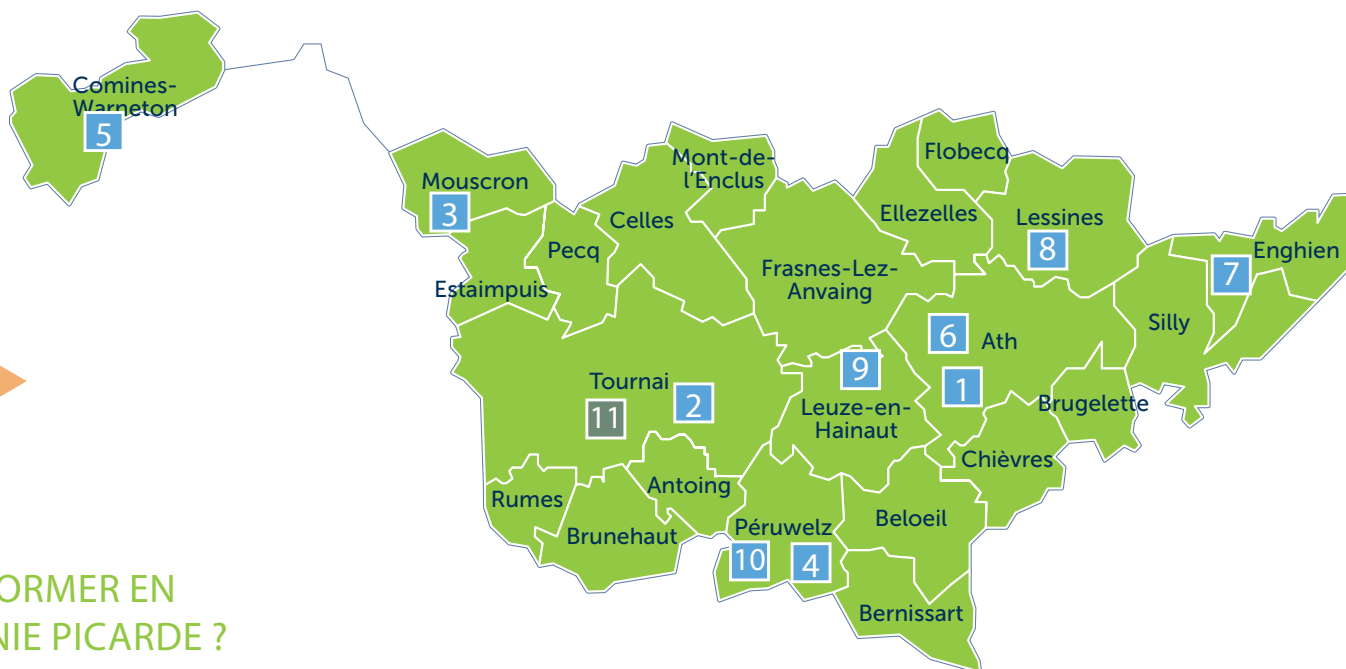

BASSIN EFE
INSTANCE BASSIN • ENSEIGNEMENT QUALIFIANT • FORMATION • EMPLOI
WALLONIE PICARDE

- Etudiants
- Demandeurs d'emploi
- Tous publics

Sources : opérateurs d'enseignement et de formation - 2019-2020

OÙ SE FORMER EN WALLONIE PICARDE ?

OPÉRATEURS

1. **1** CEFA - Institut d'ens. technique St Eloi - Leuze-en-Hainaut
   Lieu de formation : Ath
   <https://www.cespleuze.be> - <https://www.itlath.info/>
2. **2** Centre scolaire Don Bosco - Tournai
   donbosco-tournai.be
3. **3** Collège technique St-Henri - Mouscron
   www.sthenri.be
4. **4** CEFA - Ath
   Lieu de formation : Péruwelz
   <https://www.ar-peruwelz.be/>
   <http://www.ecoles.cfwb.be/itcfirchonwelz/>
5. **5** Collège de la Lys - Comines-Warneton
   <https://www.cdlys.be>

FORMATIONS (forme épïcène)

- Technicien en maintenance de systèmes automatisés industriels (Alt. 49)
- Mécanicien d'entretien
  Complément en maintenance d'équipements techniques
- Mécanicien d'entretien
  Complément en maintenance d'équipements techniques
- Technicien en maintenance de systèmes automatisés industriels (Alt. 49)
- Technicien en maintenance de systèmes automatisés industriels
  Complément en maintenance d'équipements techniques