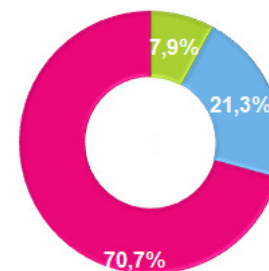

ENTREPRISES EN WALLONIE

▶ 632 établissements en Flandre

▶ 592 établissements **
dans le Nord de la France
(59)

Autres Bassins Hennuyers

Bassin Wapi

Autres Bassins de la Wallonie

Source : ONSS, 2018
** Source : ACOSS 2019