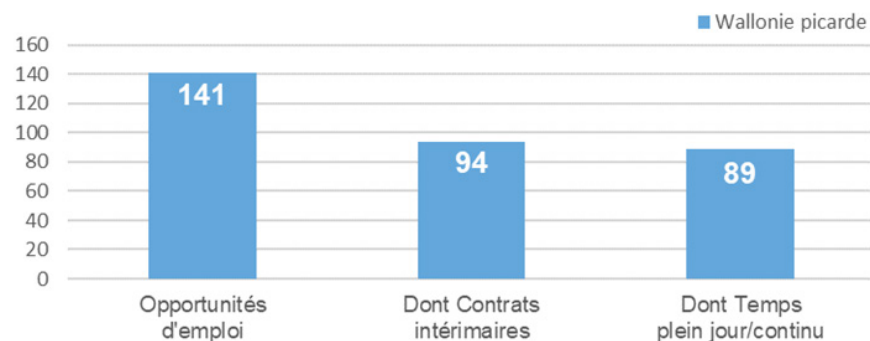

BASSIN EFE
INSTANCE BASSIN ■ ENSEIGNEMENT QUALIFIANT ■ FORMATION ■ EMPLOI
WALLONIE PICARDE

Coup de projecteur sur les métiers de...

MAINTENANCE MÉCANIQUE INDUSTRIELLE

La thématique commune Maintenance mécanique industrielle regroupe les métiers qui réalisent l'entretien, la maintenance, la mise à niveau ou la rénovation mécanique des matériels, équipements, installations de production/exploitation industrielles, selon les règles de sécurité et les impératifs de production. Elle comprend notamment les métiers suivants : (chef)mécanicien de maintenance industrielle, mécanicien sur machines industrielles, dépanneur mécanicien en équipements industriels, mécanicien d'entretien, mécanicien industriel d'entretien, mécanicien d'entretien en industrie, mécanicien d'entretien industriel, mécanicien d'entretien sur machines, technicien d'entretien industriel.

Polyvalence, anticipation des problèmes, pour que la production ne soit jamais interrompue !

OPPORTUNITÉS D'EMPLOI *

La thématique commune « maintenance mécanique industrielle » représente 748 opportunités d'emploi en Wallonie dont 141 en Wallonie picarde. La fonction s'exerce principalement dans le secteur industriel.