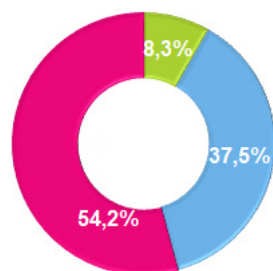

EMPLOI SALARIÉ EN WALLONIE