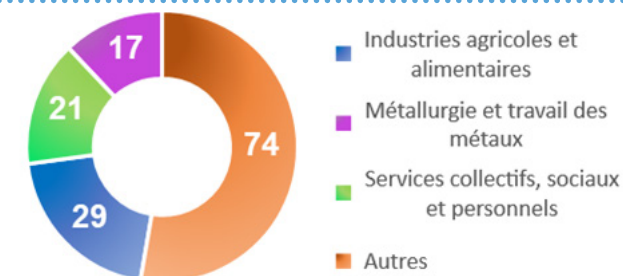

BASSIN EFE
INSTANCE BASSIN ■ ENSEIGNEMENT QUALIFIANT ■ FORMATION ■ EMPLOI
WALLONIE PICARDE

Coup de projecteur sur les métiers de...

MAINTENANCE MÉCANIQUE INDUSTRIELLE

La thématique commune Maintenance mécanique industrielle regroupe les métiers qui réalisent l'entretien, la maintenance, la mise à niveau ou la rénovation mécanique des matériels, équipements, installations de production/exploitation industrielles, selon les règles de sécurité et les impératifs de production. Elle comprend notamment les métiers suivants : (chef)mécanicien de maintenance industrielle, mécanicien sur machines industrielles, dépanneur mécanicien en équipements industriels, mécanicien d'entretien, mécanicien industriel d'entretien, mécanicien d'entretien en industrie, mécanicien d'entretien industriel, mécanicien d'entretien sur machines, technicien d'entretien industriel.

Polyvalence, anticipation des problèmes, pour que la production ne soit jamais interrompue !

OPPORTUNITÉS D'EMPLOI *

La thématique commune « maintenance mécanique industrielle » représente 748 opportunités d'emploi en Wallonie dont 141 en Wallonie picarde. La fonction s'exerce principalement dans le secteur industriel.

Principaux secteurs d'activités en Wapi à l'origine des opportunités d'emploi 2019*

MÉCANICIEN D'ENTRETIEN INDUSTRIEL * (EN WALLONIE)

- Fonction critique
 Fonction non critique
 Fonction en pénurie
 Fonction non en pénurie