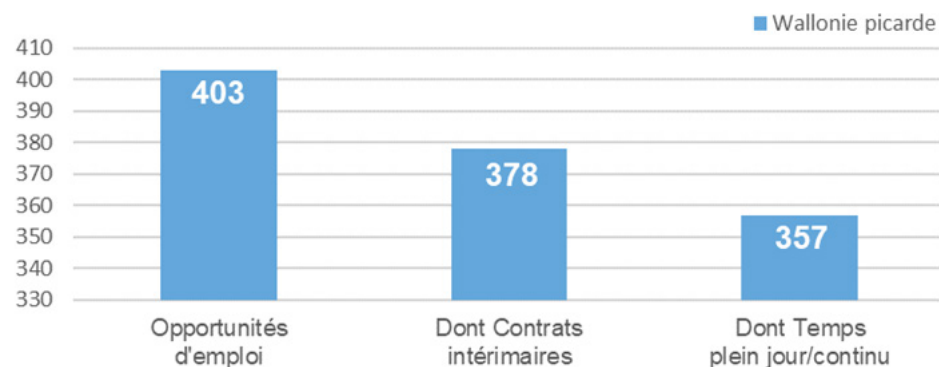

BASSIN EFE
INSTANCE BASSIN ■ ENSEIGNEMENT QUALIFIANT ■ FORMATION ■ EMPLOI
WALLONIE PICARDE

Coup de projecteur sur les métiers de...

MAINTENANCE ELECTRIQUE

La thématique commune Maintenance électrique regroupe les métiers qui effectuent la maintenance préventive ou corrective d'équipements ou d'installations électriques, à partir de schémas électriques ou de plans d'implantation, selon les règles de sécurité et la réglementation (opérations d'installation ou de modification de matériels électriques). Elle comprend notamment les métiers suivants: électricien de maintenance, chef d'atelier de maintenance électrique, électro-technicien de maintenance, électricien d'entretien en industrie.

La tendance est à la recherche de profils polyvalents !

OPPORTUNITÉS D'EMPLOI *

La thématique commune « maintenance électrique » représente 1.483 opportunités d'emploi en Wallonie dont 403 en Wallonie picarde. La fonction s'exerce dans différents secteurs d'activités comme l'énergie et les services aux entreprises.