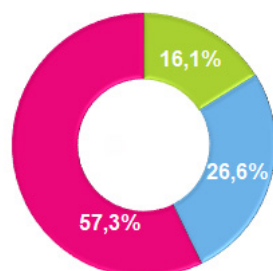

EMPLOI SALARIÉ EN WALLONIE