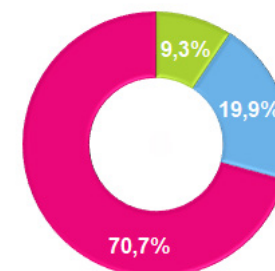

ENTREPRISES EN WALLONIE

▶ 532 établissements en Flandre

▶ 545 établissements** dans le Nord de la France (59)

Autres Bassins Hennuyers

Bassin Wapi

Autres Bassins de la Wallonie

Source : ONSS, 2018
** Source : ACOSS 2019