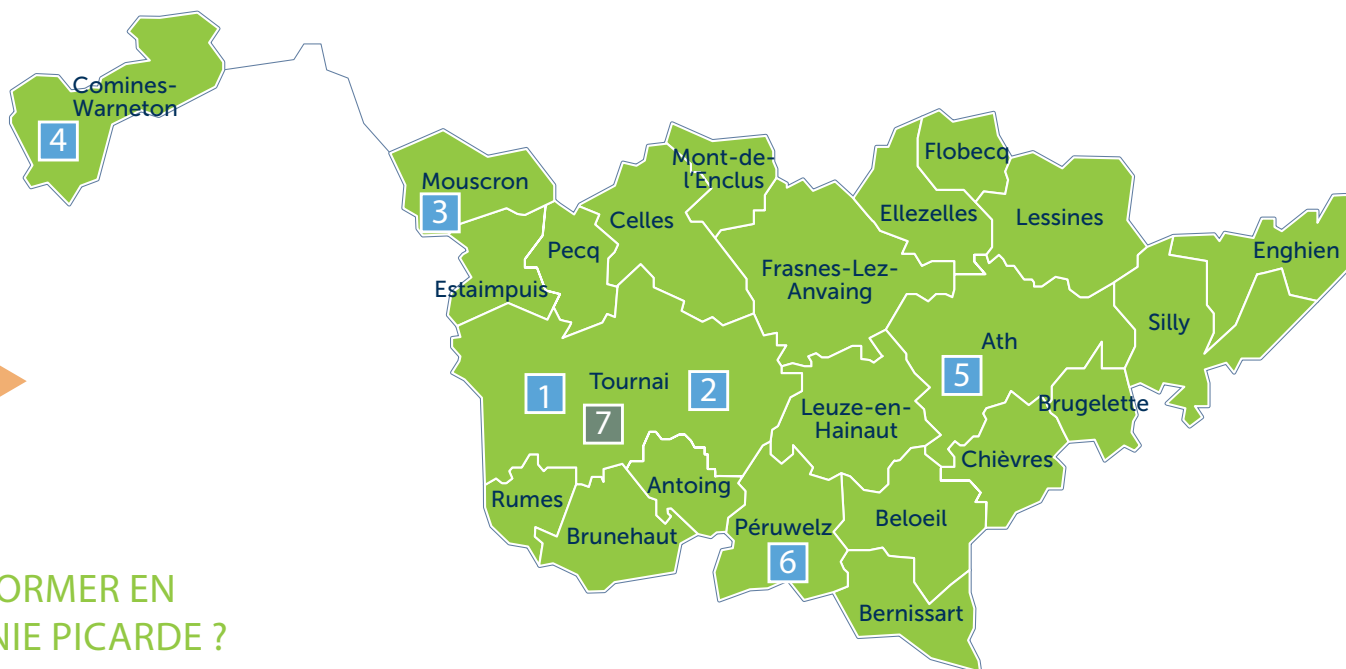

BASSIN EFE
INSTANCE BASSIN ■ ENSEIGNEMENT QUALIFIANT ■ FORMATION ■ EMPLOI
WALLONIE PICARDE

- Etudiants
- Demandeurs d'emploi
- Tous publics

Sources : opérateurs d'enseignement et de formation - 2019-2020

OÙ SE FORMER EN WALLONIE PICARDE ?

OPÉRATEURS	FORMATIONS (forme épïcène)
1 Centre scolaire Don Bosco - Tournai http://donbosco-tournai.be/	Installateur électricien - Aide-électricien (Art. 45) Complément en maintenance d'équipements techniques (7P)
2 Institut technique de la C. F. VAL- ITMA - Tournai https://www.valitma.be	Installateur électricien
3 Collège technique Saint-Henri - Mouscron www.sthenri.be	Installateur électricien Complément en maintenance d'équipements techniques (7P)
4 Collège de la Lys - Comines - Warneton https://www.cdlys.be	Installateur électricien Complément en maintenance d'équipements techniques (7P)
5 Institut technique libre - Ath https://www.itlath.info	Installateur électricien - Aide-électricien (Art. 45) Complément en maintenance d'équipements techniques (7P)