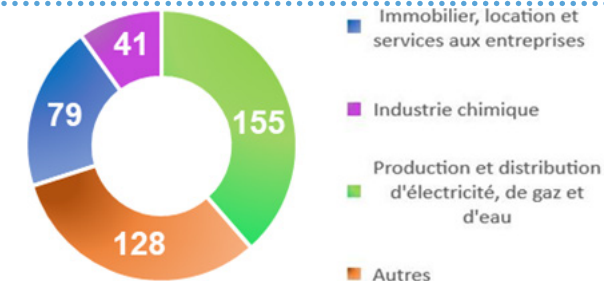

BASSIN EFE
INSTANCE BASSIN ■ ENSEIGNEMENT QUALIFIANT ■ FORMATION ■ EMPLOI
WALLONIE PICARDE

Coup de projecteur sur les métiers de...

MAINTENANCE ELECTRIQUE

La thématique commune Maintenance électrique regroupe les métiers qui effectuent la maintenance préventive ou corrective d'équipements ou d'installations électriques, à partir de schémas électriques ou de plans d'implantation, selon les règles de sécurité et la réglementation (opérations d'installation ou de modification de matériels électriques). Elle comprend notamment les métiers suivants: électricien de maintenance, chef d'atelier de maintenance électrique, électro-technicien de maintenance, électricien d'entretien en industrie.

La tendance est à la recherche de profils polyvalents !

OPPORTUNITÉS D'EMPLOI *

La thématique commune « maintenance électrique » représente 1.483 opportunités d'emploi en Wallonie dont 403 en Wallonie picarde. La fonction s'exerce dans différents secteurs d'activités comme l'énergie et les services aux entreprises.

Principaux secteurs d'activités en Wapi à l'origine des opportunités d'emploi 2019*

ELECTRICIEN DE MAINTENANCE INDUSTRIELLE * (EN WALLONIE)

- Fonction critique
 Fonction non critique
 Fonction en pénurie
 Fonction non en pénurie